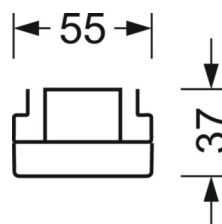

## Оптика

Оснастка	LED, цветопередача/оттенок света CRI ≥ 80 / 6500K
Допуск для координаты цветности (MacAdam)	3SDCM
Номинальный световой поток	4406lm
Срок службы LED	50000h L80/B10 (Tq 35°C), 70000h L80/B50 (Tq 35°C)
светоотдача светильников	185lm/W
Угол излучения	80° (C0) / 75° (C90)
UGR поп./вдоль	18.3 / 19.0

## DEEP-LINK

<https://www.regiolux.de/ru/article/19530006154>

Ссылка	LED 4000lm 865
ηLB	100 %
Φ ↓/↑	98 % / 2 %
UGR поп./вдоль	18.3 / 19.0

**Механика**

цвет корпуса	черный RAL 9005
размеры (LxWxH/DxH)	1531mm x 55mm x 37mm
вес (нетто)	1.65kg
Вид монтажа	сборка трековых систем, световая структура

**размеры**

L	1531 mm	Длина
В	55 mm	Ширина
Н	37 mm	Высота