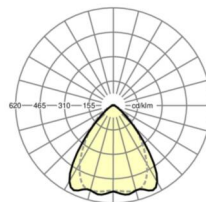

параметры

номер заказа	19530006154
код EAN	4020863432738
номер таможенного тарифа	94051190
Знак прохождения контроля	IP 20, класс защиты I, ENEC10 VDE, F, HACCP DIN10500/Food/IFS-пригодность для применения/BRC, Indoor, CE
Степень ударопрочности IK	IK03 (-20°C bis 35°C)
Температура окружения	ta -20°C в 35°C
Особые свойства	Готовность к IoT «Ready for IoT»
Гарантийный срок	5 лет
Государственные программы поддержки	BEG - государственные субсидии для энергосберегающих зданий (действительна только для Германии)

электротехника

Балласт	Электронный драйвер DALI2 (1 штука)
Мощность системы	24W
сетевое напряжение	230V/50Hz
автоматический предохранитель (пусковой ток)	13 штук/B10, 24 штук/B16, 25 штук/C10, 40 штук/C16
класс энергосбережения/Источник света	B

Оптика

Оснастка	LED, цветопередача/оттенок света CRI ≥ 80 / 6500K
Допуск для координаты цветности (MacAdam)	3SDCM
Номинальный световой поток	4406lm
Срок службы LED	50000h L80/B10 (Tq 35°C), 70000h L80/B50 (Tq 35°C)
светоотдача светильников	185lm/W
Угол излучения	80° (C0) / 75° (C90)
UGR поп./вдоль	18.3 / 19.0

DEEP-LINK

<https://www.regiolux.de/ru/article/19530006154>

Ссылка	LED 4000lm 865
ηLB	100 %
Φ ↓/↑	98 % / 2 %
UGR поп./вдоль	18.3 / 19.0