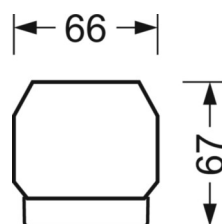

## Оптика

Оснастка	LED, цветопередача/оттенок света CRI ≥ 80 / 6500K
Допуск для координаты цветности (MacAdam)	3SDCM
Номинальный световой поток	4406lm
Срок службы LED	50000h L80/B10 (Tq 35°C), 70000h L80/B50 (Tq 35°C)
светоотдача светильников	185lm/W
Угол излучения	80° (C0) / 75° (C90)
UGR поп./вдоль	18.3 / 19.0

## DEEP-LINK

<https://www.regiolux.de/ru/article/19530006154>

Ссылка	LED 4000lm 865
ηLB	100 %
Φ ↓/↑	98 % / 2 %
UGR поп./вдоль	18.3 / 19.0

**Механика**

цвет корпуса	черный RAL 9005
размеры (LxWxH/DxH)	1531mm x 55mm x 37mm
вес (нетто)	1.65kg
Вид монтажа	сборка трековых систем, световая структура

**размеры**

L	1531 mm	Длина
В	55 mm	Ширина
Н	37 mm	Высота